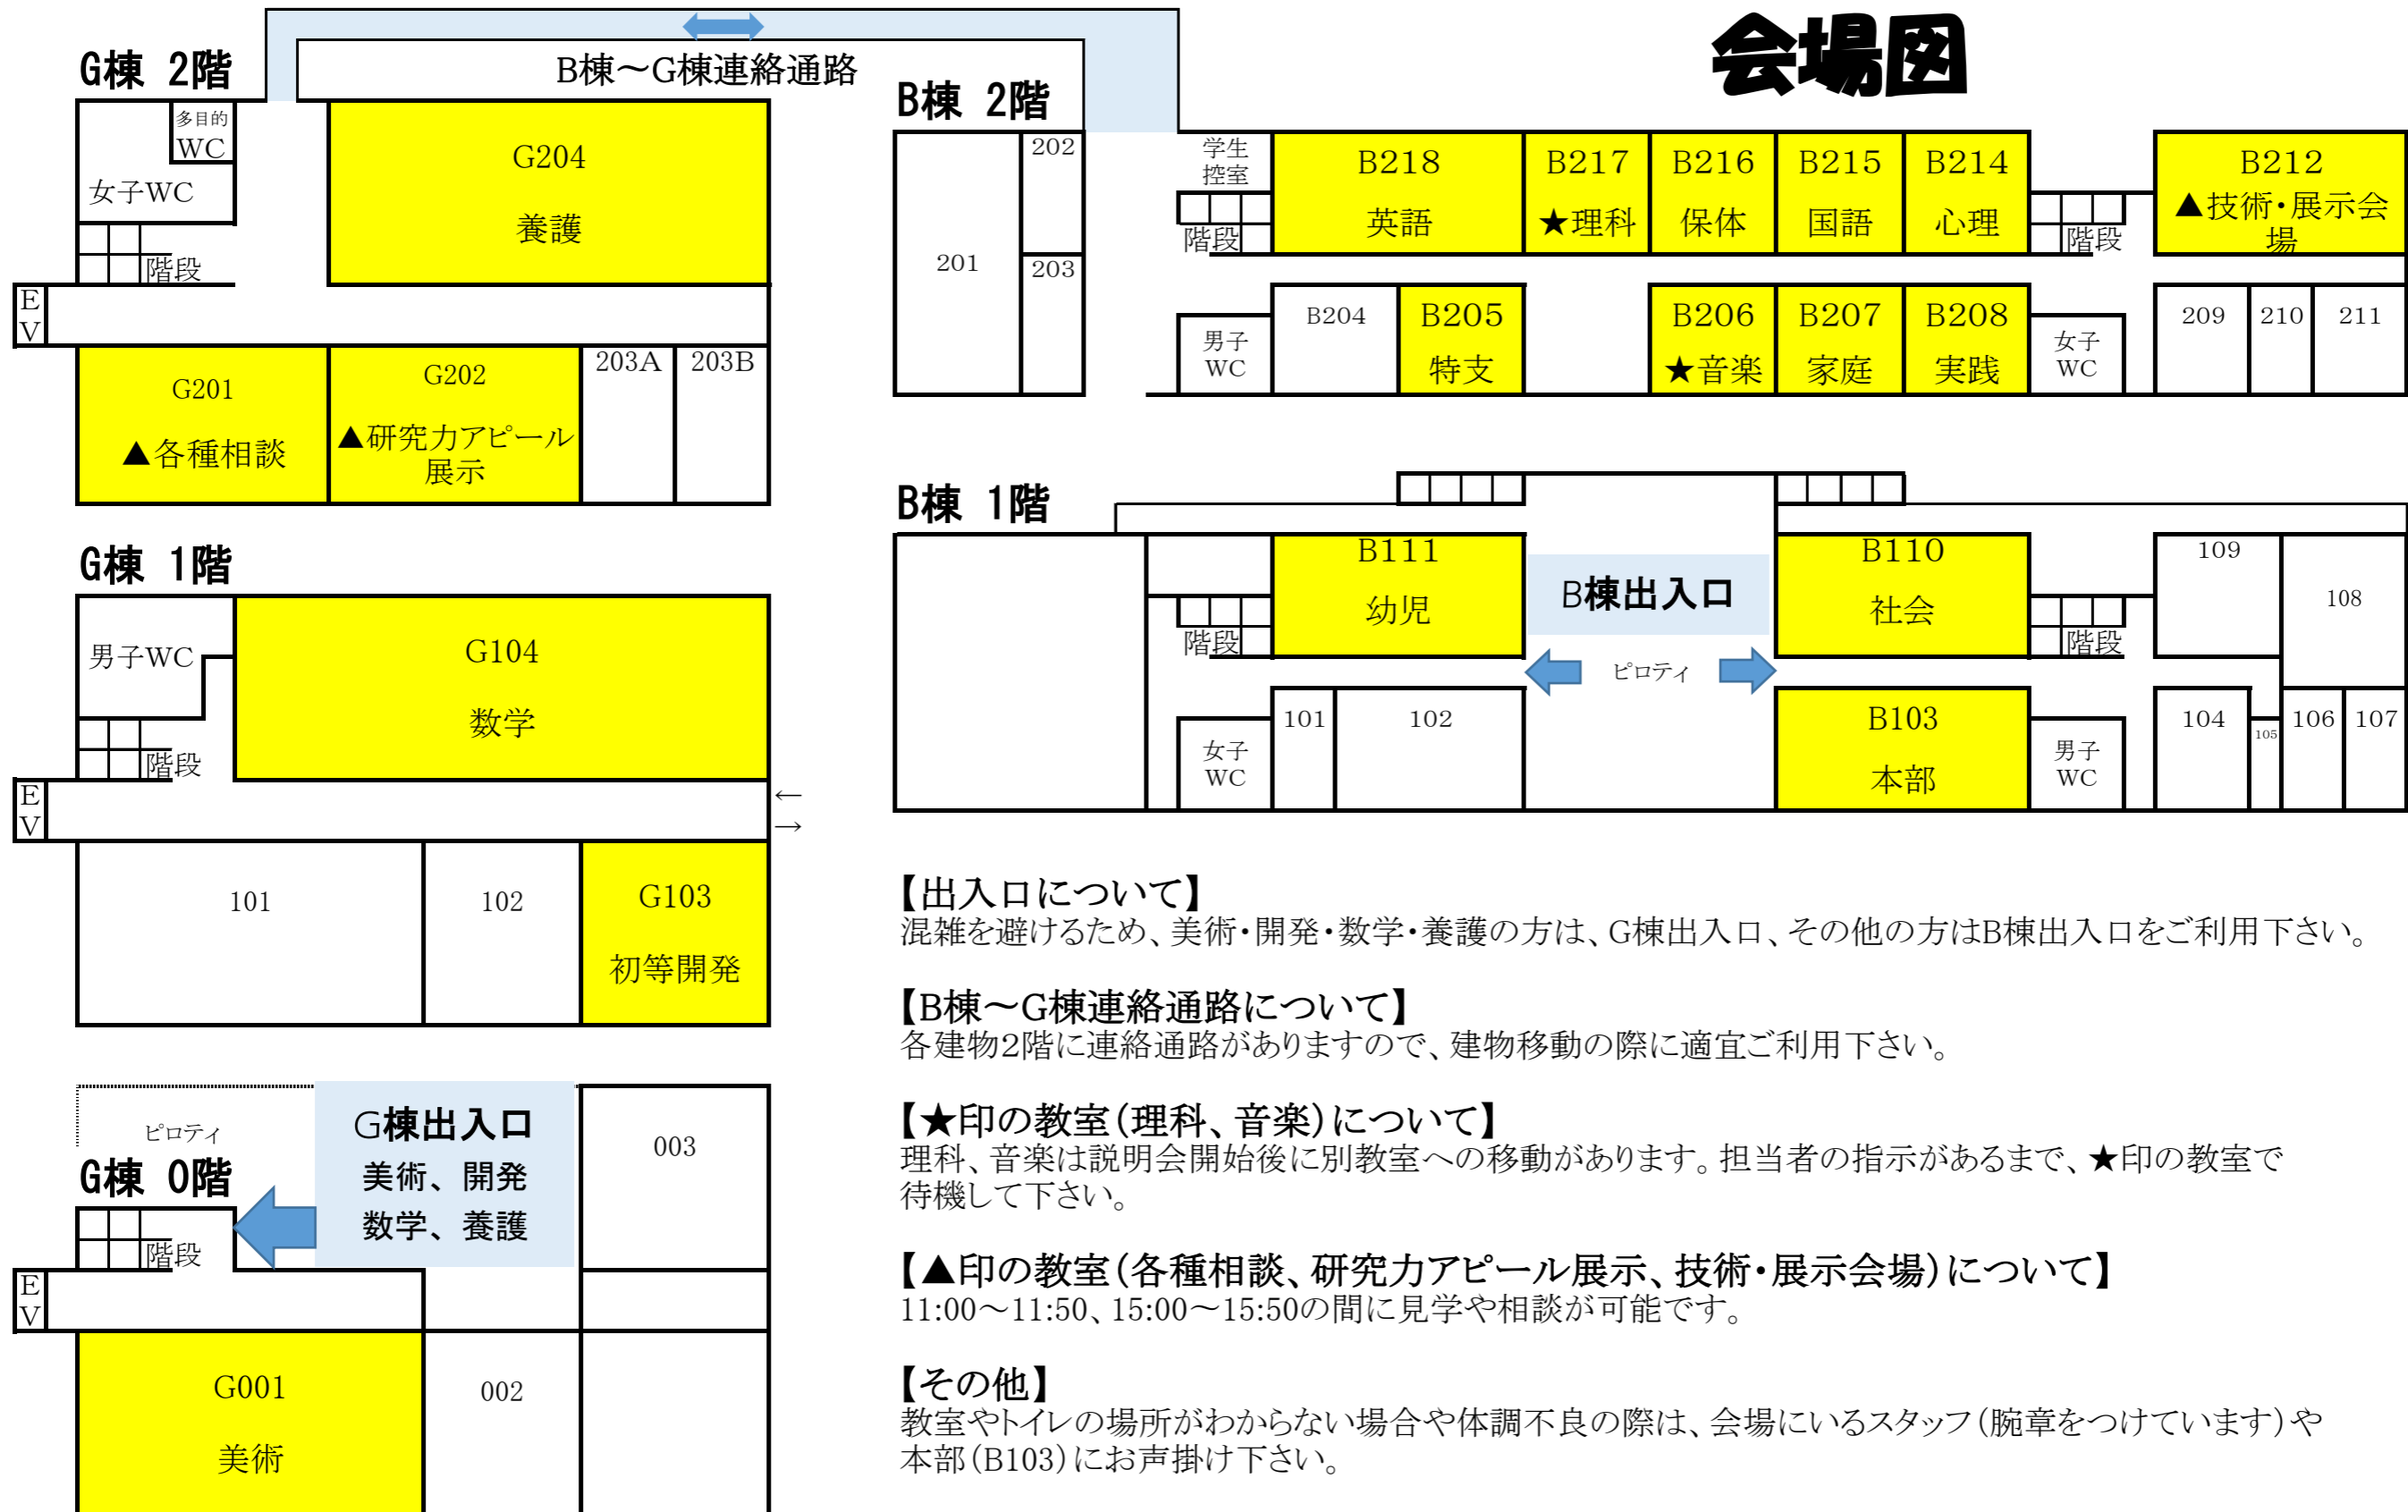

○来場者アンケート

本日の教育学部オープンキャンパスについて、アンケートにご協力ください。

<https://forms.office.com/r/DkmvT7zMXJ>

会場図

【出入口について】

混雑を避けるため、美術・開発・数学・養護の方は、G棟出入口、その他の方はB棟出入口をご利用下さい。

【B棟～G棟連絡通路について】

各建物2階に連絡通路がありますので、建物移動の際に適宜ご利用下さい。

【★印の教室(理科、音楽)について】

理科、音楽は説明会開始後に別教室への移動があります。担当者の指示があるまで、★印の教室で待機して下さい。

【▲印の教室(各種相談、研究力アピール展示、技術・展示会場)について】

11:00～11:50、15:00～15:50の間に見学や相談が可能です。

【その他】

教室やトイレの場所がわからない場合や体調不良の際は、会場にいるスタッフ(腕章をつけています)や本部(B103)にお声掛け下さい。