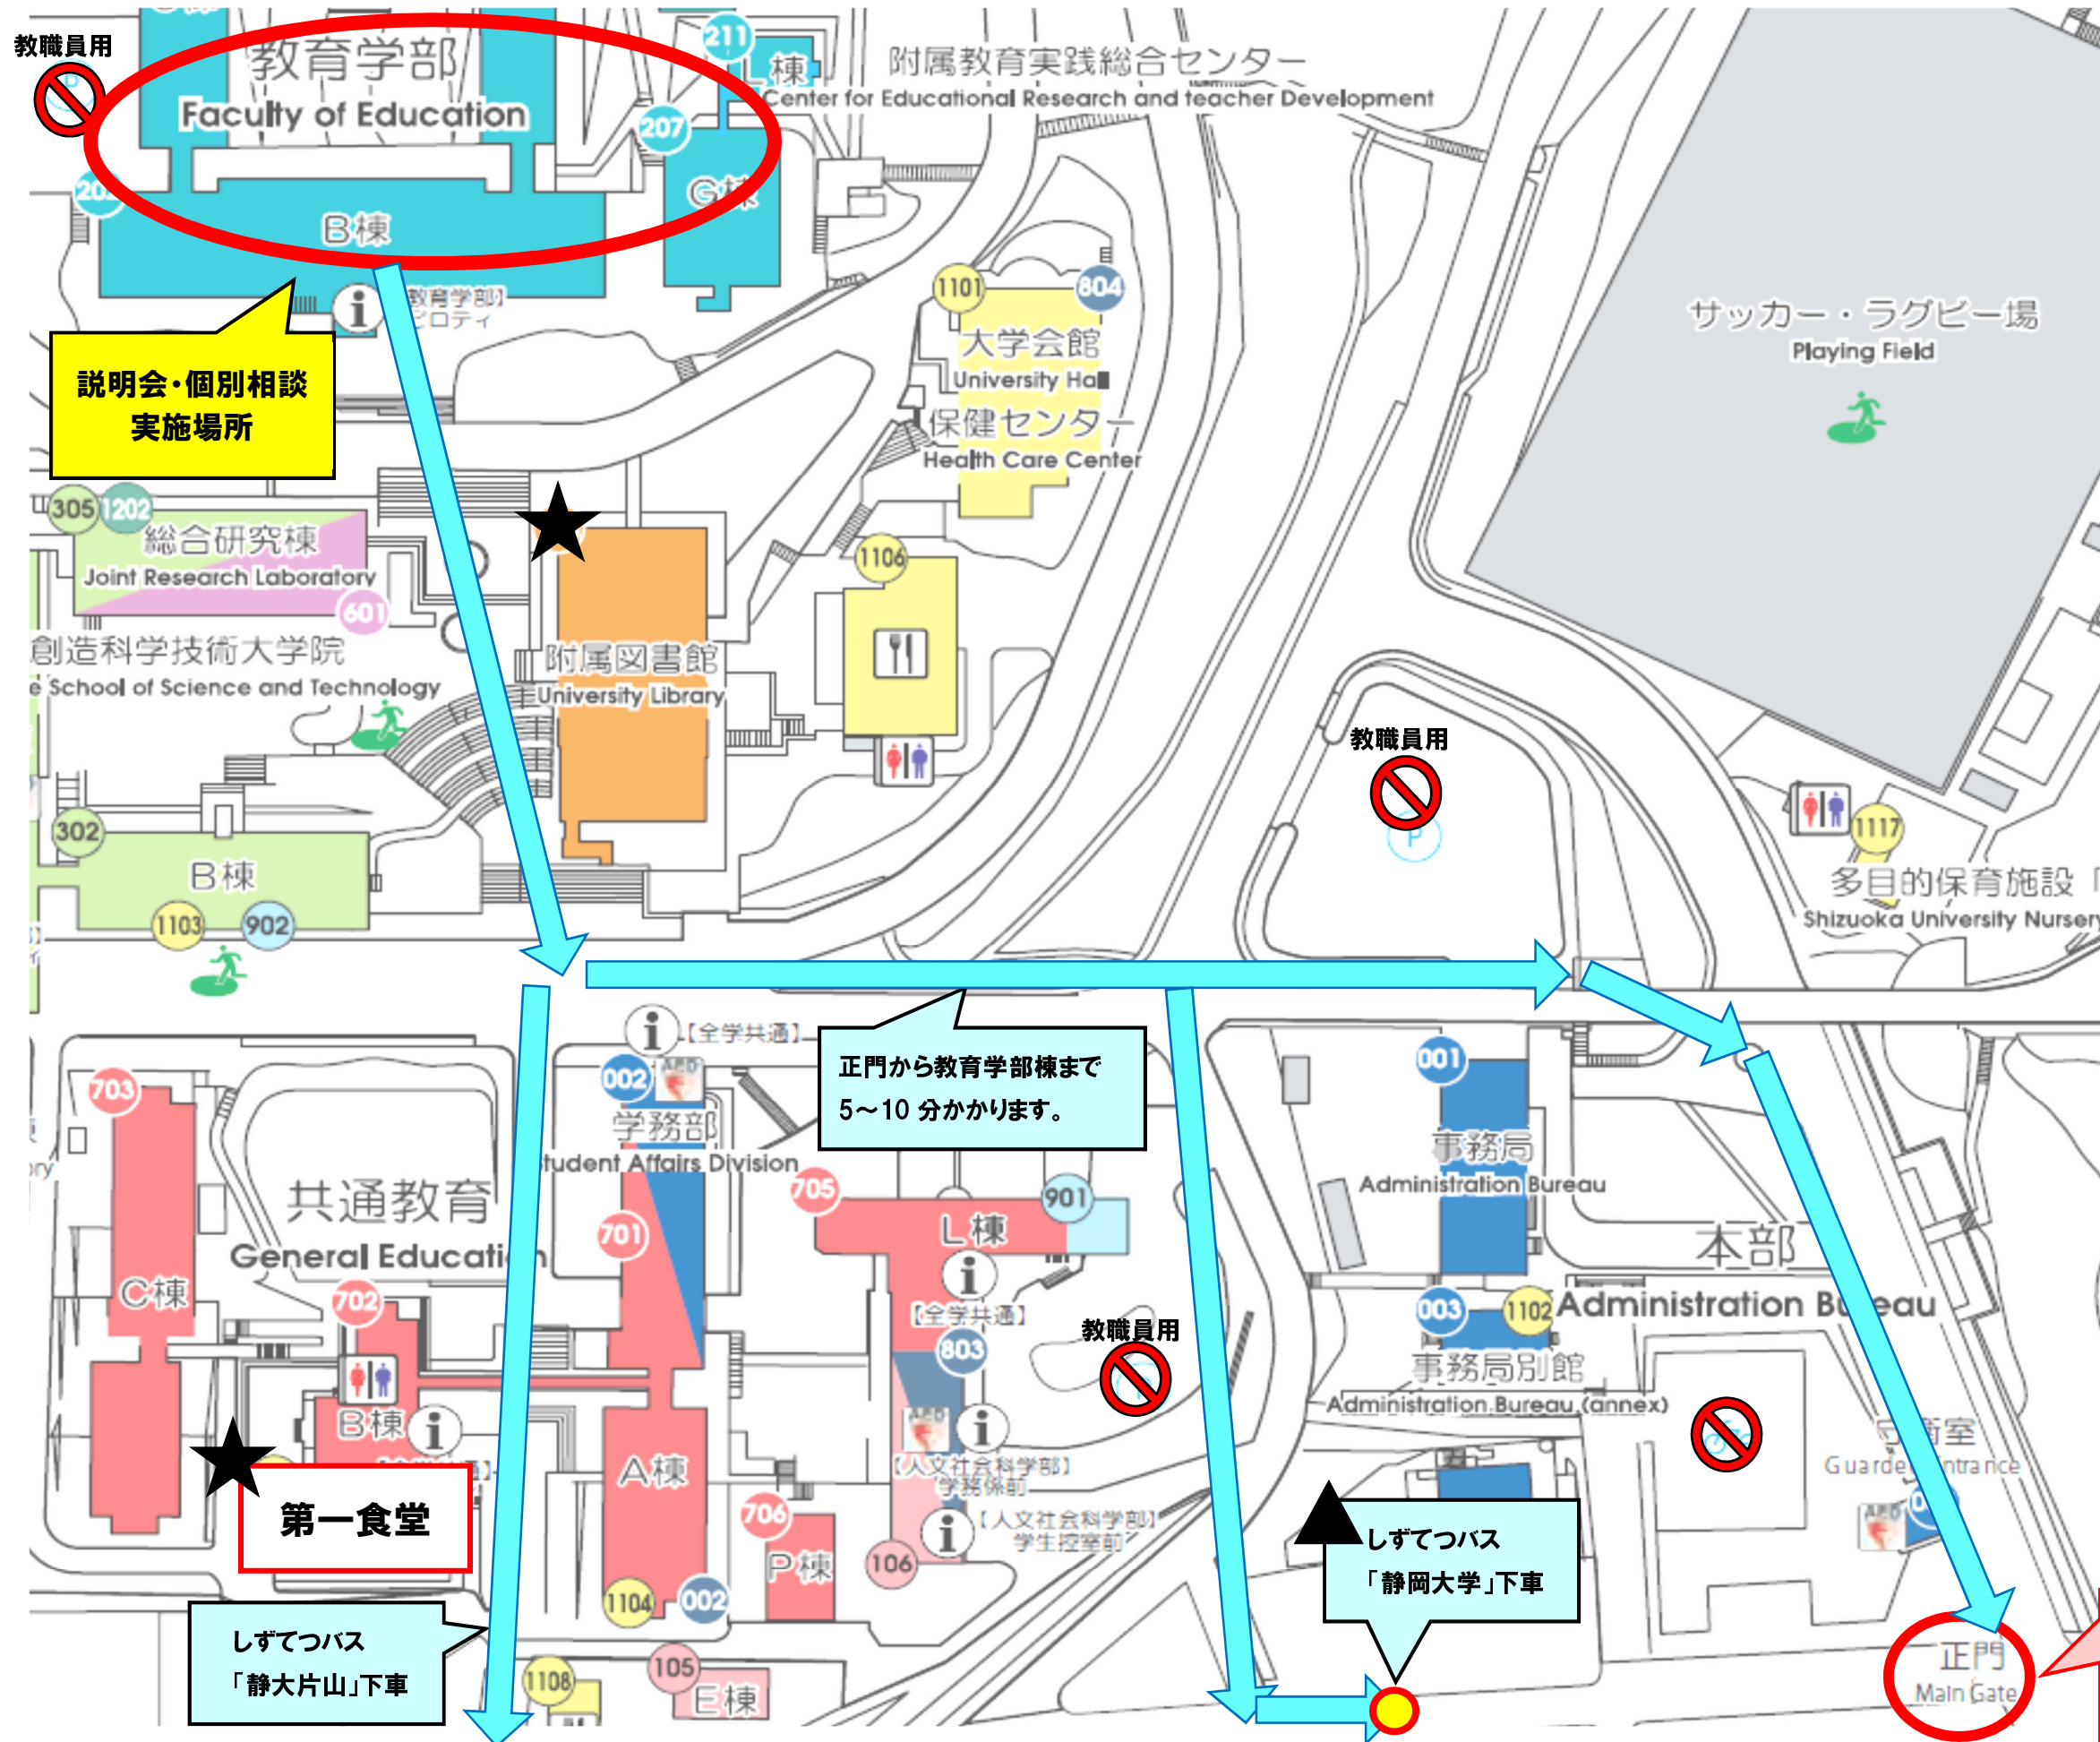

○来場者アンケート

本日の教育学部オープンキャンパスについて、アンケートにご協力ください。

<https://forms.office.com/r/DkmvT7zMXJ>

会場図

【出入口について】

混雑を避けるため、美術・開発・数学・養護の方は、G棟出入口、その他の方はB棟出入口をご利用下さい。

【B棟～G棟連絡通路について】

各建物2階に連絡通路がありますので、建物移動の際に適宜ご利用下さい。

【★印の教室(理科、音楽)について】

理科、音楽は説明会開始後に別教室への移動があります。担当者の指示があるまで、★印の教室で待機して下さい。

【▲印の教室(各種相談、研究力アピール展示、技術・展示会場)について】

11:00～11:50、15:00～15:50の間に見学や相談が可能です。

【その他】

教室やトイレの場所がわからない場合や体調不良の際は、会場にいるスタッフ(腕章をつけています)や本部(B103)にお声掛け下さい。

全体図と帰路について

- ★ オープンしている他施設
- 附属 図書館
9:00~21:00
- 第1 食堂
11:30~13:30

▲ 静大から静岡駅へのアクセス

「静岡大学」から乗車される場合は、道路を挟んだ駐輪場側のバス停になります。以下QRコードから静鉄の時間帯をご確認下さい

所要時間25分

教育学部 専攻専修別説明・個別相談実施場所

【B棟】

教育実践学 B208